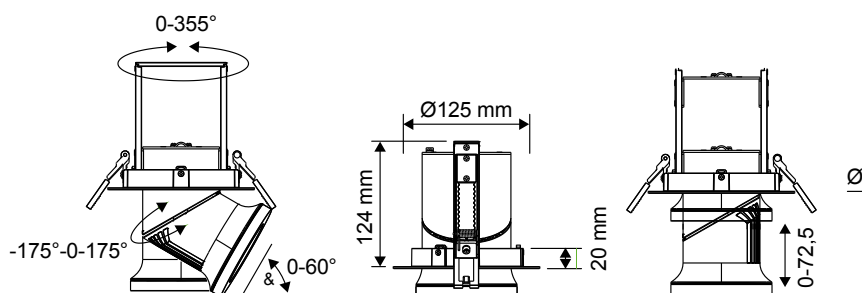

# GYMNO

DOWNLIGHT LED ORIENTABLE EXTRACTIBLE, CORPS BLANC OU NOIR EN ALUMINIUM.

#### Descriptif :

- Downlight orientable extractible
- blanc ou noir
- corps aluminium

REF	Flux LED	Puissance	T° Couleur	Faisceau	COULEUR
004878	1500 lm	15 W	3000 K	175°	BLANC
004879	1500 lm	15 W	4000 K	175°	BLANC
004880	1500 lm	15 W	3000 K	175°	NOIR
004881	1500 lm	15 W	4000 K	175°	NOIR
004882	2500 lm	25 W	3000 K	175°	BLANC
004883	2500 lm	25 W	4000 K	175°	BLANC
004884	2500 lm	25 W	3000 K	175°	NOIR
004885	2500 lm	25 W	4000 K	175°	NOIR