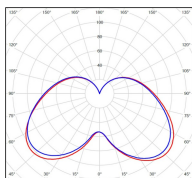

Avenue 3

catalogue 2020 p. 262

réf. 103040008

EAN. 3663660193832

Modèle 9

Données techniques

Tension nominale	200 à 240 - 50/60Hz
Plage de tension d'entrée	100 - 240 V AC
Driver output	-
Alimentation output	-
Classe	1
IP	44
IK	-
Diffuseur	PMMA opale
Paralume	-
Source	Module LED intégré
Température de couleur réelle	3000°K warm white
Flux total sortant	1727 lm
Consommation totale	35 W
Classe énergétique	A++ / A
Efficacité lumineuse	49
IRC	82
SDCM	-
Espacement conseillé (PMR Emoy - 20 lux)	7 m
Hauteur de placement	2,5 m
Largeur du placement	2,5 m
Optique	-
Dimmable	Non
Ta	-
Durée de vie LED	50000 h (L90/B50)
Plage de température ambiante	-10 ~50°C
UGR	-
ULR	-
Groupe de risque photobiologique	IEC/EN 62471
Distorsion harmonique THDI	-
Fixation	Tige de scellement sur demande
Détection	Non
Avec prise IP55	Non

Données logistiques

Dimensions du modèle	H.3300 L.300 P.645
Poids net	27.260 Kg
Poids brut	32.640 Kg
Dimensions colis 1	H.1040 L.560 P.350
Dimensions colis 2	H.910 L.310 P.310
Dimensions colis 3	H.1960 L.130 P.130