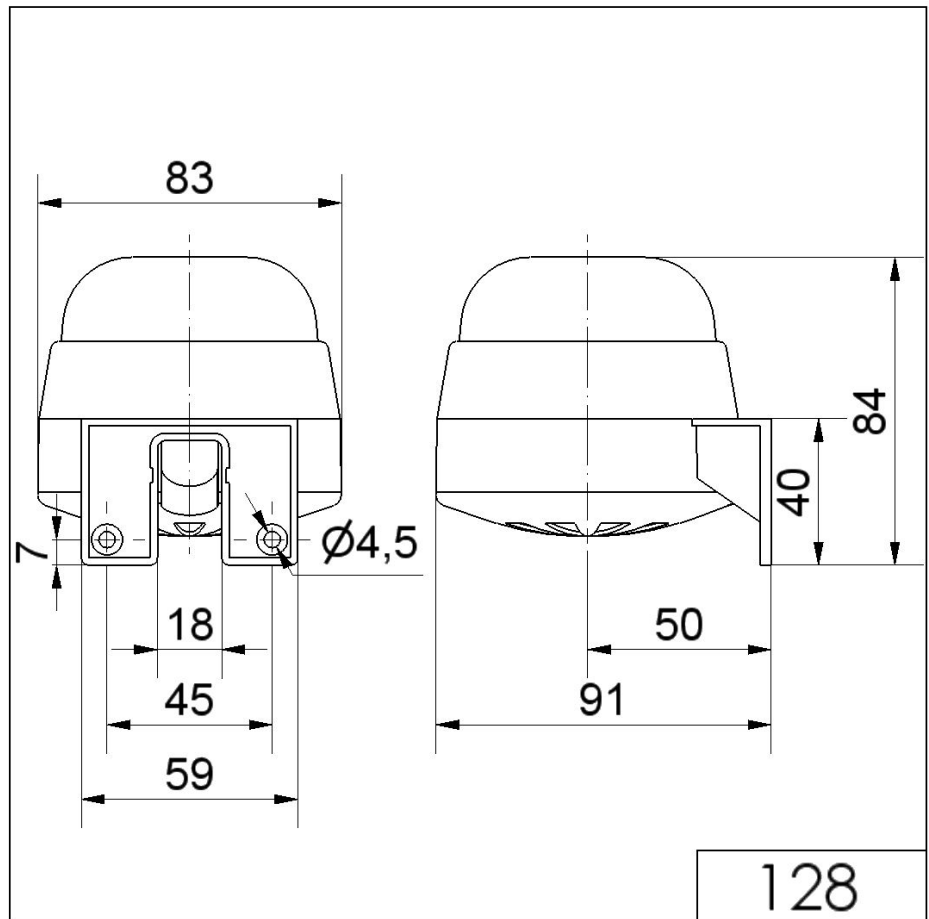

Mini Avertisseurs, sirènes et buzzers / Buzzer 128
Ronfleur WM contin/pulsé 230VAC GY

DESSIN

! Pour plus d'informations sur l'installation et le montage, reportez-vous au guide d'utilisation approprié sur www.werma.com. Cette copie imprimée est pour information seulement et est sujette à modification.