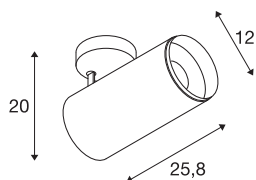

NUMINOS® SPOT DALI XL

plafonnier, noir, 36 W, 2700 K, 24°

Le système de luminaires NUMINOS de chez SLV allie la technique, le design et la fonctionnalité comme aucun autre système. Ainsi, avec les différents downlights et spots, vous expérimentez mille possibilités de conception d'éclairage. Mais aussi avec le plafonnier intérieur en saillie NUMINOS® SPOT DALI XL LED, qui séduit par son excellente qualité de finition et de lumière. Le Spot est idéal pour un éclairage d'accentuation ciblé ou pour éclairer de plus grandes surfaces. Le plafonnier encastré séduit par sa consommation de 36 watts, son intensité lumineuse de 3 290 lumens, sa température de couleur de 2 700 Kelvin et par son indice de rendu des couleurs de 90. L'installation simple n'est alors plus qu'une formalité. Qu'attendez-vous pour choisir NUMINOS de chez SLV - la diversité modulaire vous attend.

INFORMATIONS TECHNIQUES

Réf.	1005741
Nombre de sorties lumineuses différentes	1
Orientable ou inclinable	Dispositif rotatif et pivotant
Montage	En saillie
Détails de montage	Plafond
Variable	Oui
Technologie de variation de l'éclairage	DALI
Tension nominale primaire	220-240V ~50/60Hz
Courant / tension secondaire	900 mA
Classe de protection	I
Puissance en watts	36 W
Température ambiante minimale	-20 °C
Température ambiante maximale	35 °C
Hauteur du courant d'appel	15 A
Durée du courant d'appel	100 µs
Effet stroboscopique (SVM)	0
Lumen	3290 lm
Température de couleur	2700 Kelvin
Angle de rayonnement	24 °
Coloris	noir
IRC	90
UGR ≤	19

Source Lumineuse

791857	
--------	---

Accessoires

1006170	NUMINOS® XL , anneau frontal, blanc
---------	-------------------------------------

Longueur	25.8 cm
Hauteur	20 cm
Diamètre	12 cm
Poids net	1.5 kg
Poids brut	2 kg
Page du BIG WHITE	79