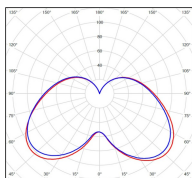

## Données techniques

Tension nominale	200 à 240 - 50/60Hz
Plage de tension d'entrée	100 - 240 V AC
Driver output	-
Alimentation output	-
Classe	1
IP	44
IK	-
Diffuseur	Verre clair
Paralume	-
Source	Module LED intégré
Température de couleur réelle	4000°K neutral white
Flux total sortant	1444 lm
Consommation totale	35 W
Classe énergétique	A++ / A
Efficacité lumineuse	41
IRC	74
SDCM	-

Espacement  
conseillé 7 m  
(PMR Emoy - 20 lux)  
Hauteur de placement 2,5 m  
Largeur du placement 2,5 m

Optique	-
Dimmable	Non
Ta	-
Durée de vie LED	50000 h (L90/B50)
Plage de température ambiante	-10 ~50°C
UGR	-
ULR	-
Groupe de risque photobiologique	IEC/EN 62471
Distorsion harmonique THDI	-
Fixation	Oui
Détection	Non
Avec prise IP55	Non

## Données logistiques

Dimensions du modèle	H.740 L.282 P.405
Poids net	6.610 Kg
Poids brut	8.090 Kg
Dimensions colis 1	H.340 L.340 P.880