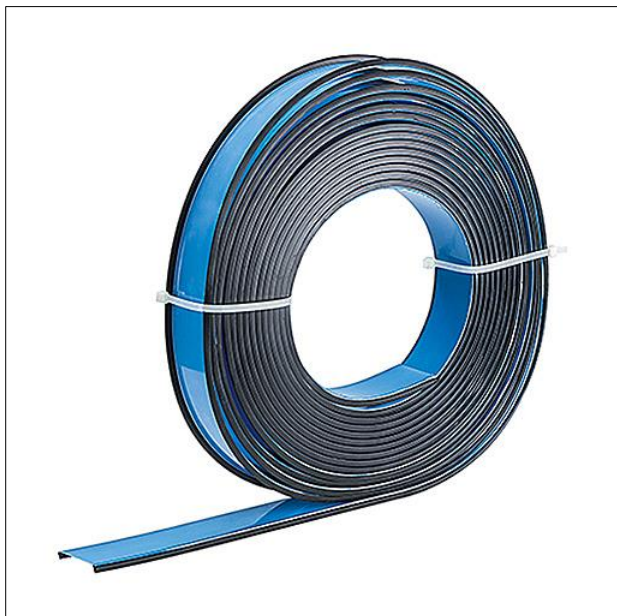

## Optique

Optique en rouleau en classé TP(a) conformément à la norme pour SLOTLIGHT infinity Office. Vasque transparente à 2 feuilles pour une meilleure protection contre l'éblouissement. Dimensions : 3000 x 38 x 1 mm poids : 0,62 kg

ZS\_SLI\_F\_Rolle.jpg