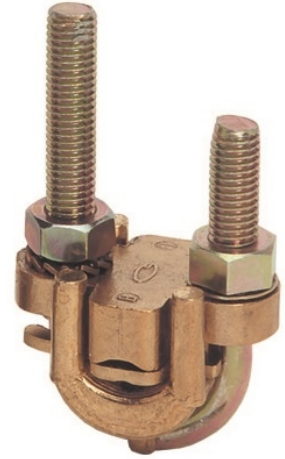

Serre-câbles à étrier type SE

Description :

- Sur demande, les serre-câbles type SE peuvent être équipés de vis bronze (dans ce cas, la référence est suivie de la lettre "B").

Section (mm ²)	Code article	Réf.	Conditionnement	A	B	C	D
2X35 - 2X120	7603231	SE2-120	10	43	75	28	8