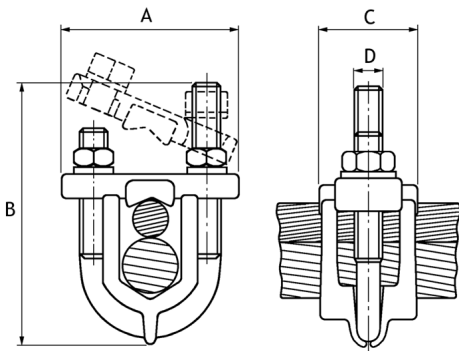

Serre-câbles à étrier type SE

Description :

- Sur demande, les serre-câbles type SE peuvent être équipés de vis bronze (dans ce cas, la référence est suivie de la lettre "B").

Section (mm ²)	Code article	Réf.	Conditionnement	A	B	C	D
2X35 - 2X120	7603231	SE2-120	10	43	75	28	8