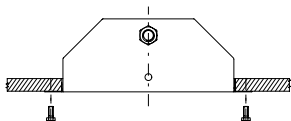

example for mounting  
Einbaubeispiel

**Description:** Recessed ceiling mounting frame for Ex-fluorescent light fitting RFL 250 N 2 x 18 W

**Beschreibung:** Einbaurahmen für Ex-Deckeneinbauleuchte RFL 250 2 x 18 W

Rev.st/ Zust.	Revision/ Änderung	Date/ Datum	Name/ Name	Date/ Datum	22.04.2010	Material-No./ Material-Nr.:
				Expert/ Bearbeiter	Kubesch	
				1:4	Dimension unit: mm Maßeinheit: mm	32283000001