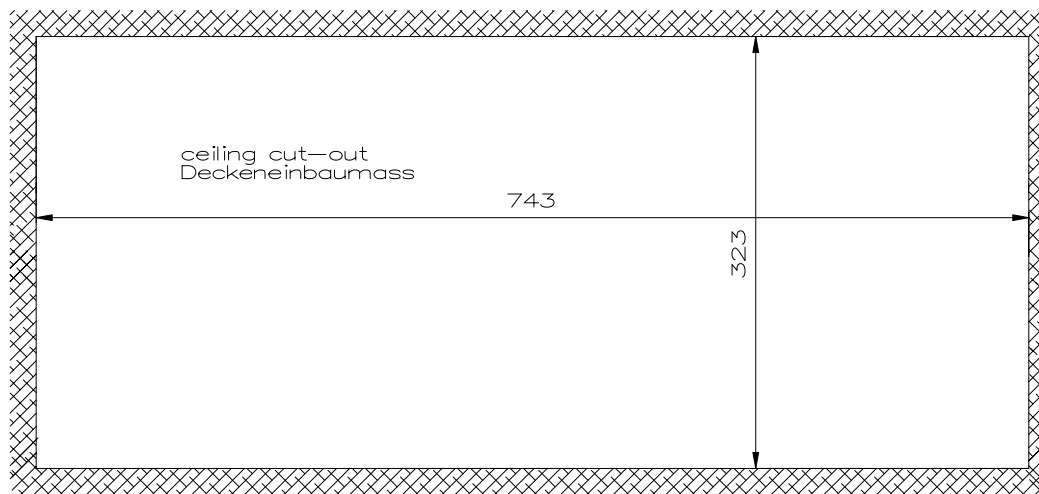

example for mounting  
Einbaubeispiel

**Description:** Recessed ceiling mounting frame for Ex-fluorescent light fitting RFL 250 N 2 x 18 W

**Beschreibung:** Einbaurahmen für Ex-Deckeneinbauleuchte RFL 250 2 x 18 W

Rev.st/ Zust.	Revision/ Änderung	Date/ Datum	Name/ Name	Date/ Datum	22.04.2010	Material-No./ Material-Nr.:
				Expert/ Bearbeiter	Kubesch	
				1:4	Dimension unit: mm Maßeinheit: mm	32283000001