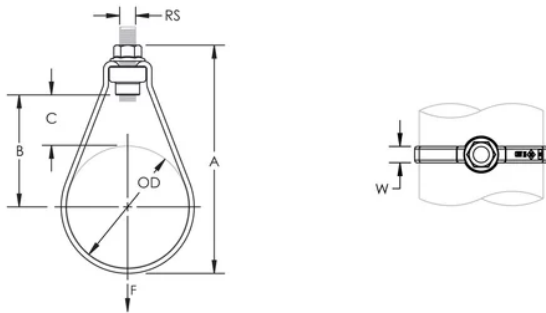

Les extrémités embouties du collier simplifient son désassemblage et son réassemblage

Les bords évasés du collier aident à guider la tuyauterie, limitant les frottements et l'endommagement de la tuyauterie métallique ou plastique

Inclut tout le matériel nécessaire au montage

CARACTÉRISTIQUES DU PRODUIT

Article Number: 597975

Material: Acier

Finish: Électrozingué

Pipe Size: 3-po

NB/DN: 80

Outer Diameter: 89-mm

Rod Size: M10

Width: 10-mm

A: 164-mm

B: 83-mm

C: 39-mm

Static Load: 2300 N

Wrench Size: 15-mm

DIAGRAMS