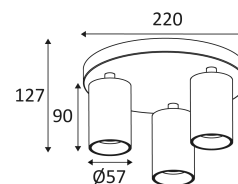

YUKO GU10

- Plafonnier rond orientable.

CODE	COULEUR	MATIÈRE	SOCKET	AC	Watt Max	LAMPE
WA19805	NOIR MAT	ALUMINIUM	GU10	AC 230V	3x13W	PAR16 LED
WA19830	BLANC MAT	ALUMINIUM	GU10	AC 230V	3x13W	PAR16 LED

BLANC MAT

Montage au plafond uniquement.

Usage intérieur uniquement.

Protection contre la pénétration de corps supérieurs à 12mm. Sans protection contre l'eau.

Résistance : 0,23 Joule.

Produit à isolation principale qui comporte des dispositifs reliant l'ensemble de ses parties métalliques accessibles au conducteur de protection.

Orientation verticale possible du luminaire pour un maximum de 85°.

Orientation horizontale possible du luminaire pour un maximum de 355°.

Homologation CE.

Testé à 650°.

Garantie 3 ans.

Source remplaçable par un end-user.