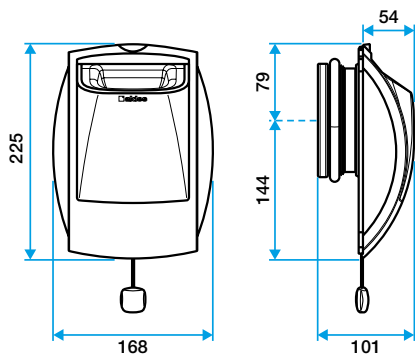

### BAP'SI Standard 30/90 m3/h - Ø 125 mm -

#### Données dimensionnelles

Références	H (mm)	Ø raccordement (mm)	L (mm)
11019018	225	Sans fût	54

Bap'Si double débit cordelette