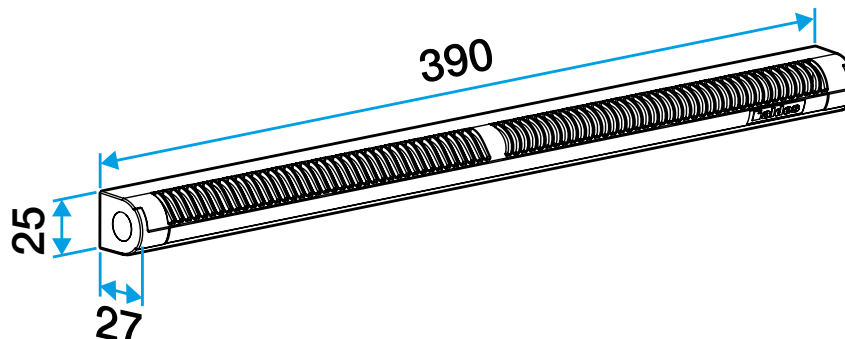

Argumentaire référence

Application :

- Fente double : 2 x (172 x 12) mm ou Fente simple (250 x 15) mm ou (250 x 12) mm.
- Installation sur la menuiserie.

Description :

- Une seule référence pour 3 débits.
- Ailettes assurant la fonction anti-moustiques.
- Aucune vis de fixation apparente.

Entrée d'air autoréglable

11011518

EMMA 22/30/45 m³/h - Ivoire

Caractéristiques principales

- entrée d'air autoréglable,
- s'installe sur une menuiserie,
- existe en différents coloris.

Accessoires

Désignations	Références
Auvent limitant - Blanc	11011237
Auvent menuiserie - Chêne clair	11011274
Auvent menuiserie - Anthracite	11011424
Auvent menuiserie - Ivoire	11011699
Auvent menuiserie - Aluminium	11011753
Auvent menuiserie - Noir	11011813
Auvent menuiserie - Marron	11011814
Auvent menuiserie - Chêne	11011815
Auvent menuiserie - Blanc	11011988
Auvent acoustique pour EHL, EA, EHB2 - Blanc	11011972
Auvent acoustique pour EHL, EA, EHB2 - Aluminium	11011755
Auvent acoustique pour EHL, EA et EHB2 - Chêne clair	11011271
Auvent acoustique pour EHL, EA et EHB2 - Marron	11011260
Auvent acoustique pour EHL, EA et EHB2 - Chêne	11011261
Auvent acoustique pour EHL, EA et EHB2 - Noir	11011262
Auvent acoustique pour EHL, EA et EHB2 - Ivoire	11011263
Auvent acoustique pour EHL, EA, EHB2 - Anthracite	11011425
Auvent acoustique anti insecte pour EHL, EA, EHB2 - Blanc	11011426
Auvent menuiserie pare-pluie APP - Blanc	11011901
Flasque long - Blanc	11011413
Flasque long - Chêne	11011414
Flasque long - Marron	11011415
Flasque long - Aluminium	11011417
Flasque long - Chêne clair	11011418
Flasque long - Ivoire	11011419
Flasque long - Noir	11011416

Données générales

Références	Matière de l'isolant	Couleur
11011518	-	Ivoire

Données dimensionnelles

Références	H (mm)	L (mm)	Fente (mm)	l (mm)
11011518	25	390	2 x (172 x 12);(250 x 15);(250 x 12)	27

Entraxe : 370 mm