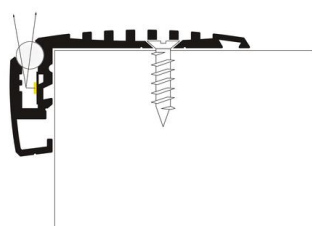

Référence: 89616

Nez de marche STEKO 2m aluminium anodisé

- Couleur visible du produit : aluminium
- Matériau : aluminium
- Traitement de la surface : anodisé
- Mode de pose/installation : nez de marche
- Longueur du produit : 200cm
- Disponible en sur-mesure jusqu'à 301cm
- Assemblage avec bande antidérapante et embouts de finition (accessoires non inclus). Le profil se visse directement sur le support.
- Pour installation des bandeaux LED.