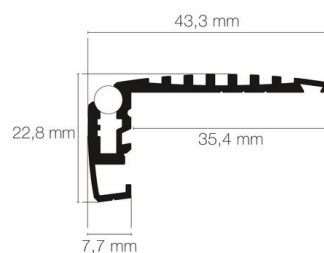

Référence: 89616

Nez de marche STEKO 2m aluminium anodisé

- Couleur visible du produit : aluminium
- Matériau : aluminium
- Traitement de la surface : anodisé
- Mode de pose/installation : nez de marche
- Longueur du produit : 200cm
- Disponible en sur-mesure jusqu'à 301cm
- Assemblage avec bande antidérapante et embouts de finition (accessoires non inclus). Le profil se visse directement sur le support.
- Pour installation des bandeaux LED.