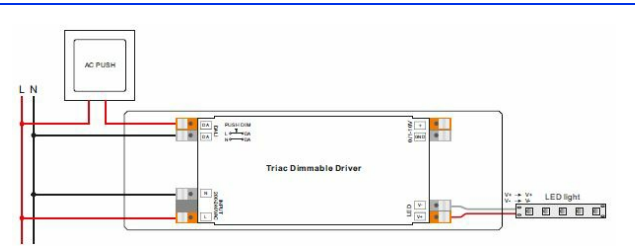

Durée de vie

50 000 h

Données supplémentaires

Angle de distribution	
Orientable	Non
Type de connexion	Connecteur rapide avec repiquage

Autre

Autre

Autre

Autre