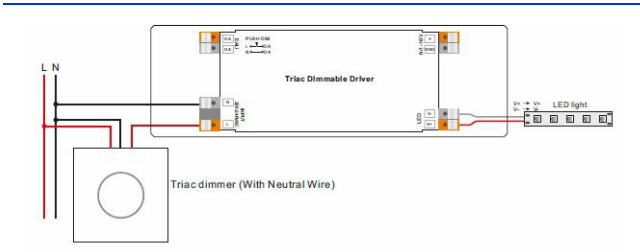

Données supplémentaires

Angle de distribution	
Orientable	Non
Type de connexion	Connecteur rapide avec repiquage

Autre