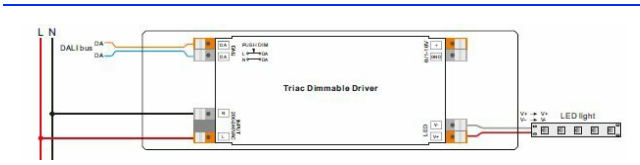

Durée de vie

50 000 h

Données supplémentaires

Angle de distribution	
Orientable	Non
Type de connexion	Connecteur rapide avec repiquage

Autre

Autre

Autre

Autre