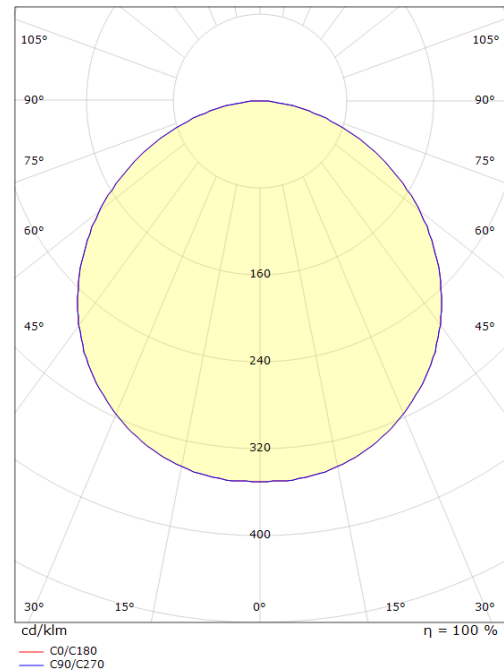

Frame Round Twilight Noir

Codes-articles: **605052**
EAN: 7021986050523
SG code: 5046605052

Source lumineuse

Version: Twilight
Type de source lumineuse: LED
Wattage: 7W
System wattage: 7.0W
Luminous flux: 670lm
Efficacité: 96 lm/W
Tension: 230V
Température des couleurs: 3000K
Rendu des couleurs (CRI): Ra>80
Facteur MacAdams: SDCM: 3
Durée de vie: L80/B20>50,000
Light distribution: Directe
Optique: Plastic Opal
Faisceau: 110°

Embase: Aluminium
Couleur: Noir (RAL 9004)
Optique: Polycarbonate (PC)

Montage/Connexion

Montage: Surface, Indoor / Outdoor
Embrayage: Bornier sans vis

Dimensions (mm)

Hauteur (H): 77
Diameter (D): 270
Poids (brutto/netto): 1.9 / 1.9