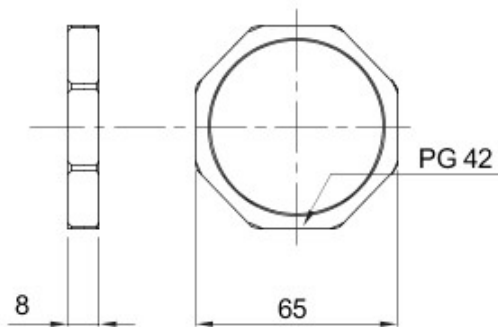

Couleur	Gris RAL 7035	Matière	Nylon
Pas	PG42	Description	Ecrous de fixation
Type	Hexagonal	Electrocod	36B

DIMENSIONS

GEWISS S.A.S. 1, Rue du Rio Salado 91940
Les Ulis Cedex
Tel : +33 1 64 86 80 80

www.gewiss.com
www.gewiss@gewiss.fr
Dernière mise à jour 08/08/2019