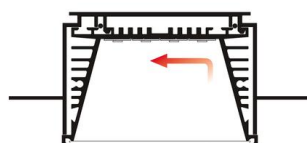

## SEKOMA LED IP20 alu SM au CM opale 1900K ULTRA PERF 60W/m 24VDC

- Couleur visible du produit : aluminium, diffuseur opale
- Matériau : aluminium, traitement de la surface : anodisé
- Puissance : 60W/m
- Flux lumineux : 3732lm/m, efficacité lumineuse : 62lm/W
- Couleur de la lumière/température(s) de couleur : blanc 1900K
- Indice de rendu des couleurs : 90, SDCM3
- Nombre de LED : 192LED/m, bandeau ULTRA PERF
- Classe de protection : III, tension 24VDC
- Dimmable : Oui, variation avec alimentation/contrôleur compatible (non inclus)
- Indice de protection : IP20, compatible volume sdb : non
- Résistance environnement : Non concerné
- Type de câblage : 20AWG 2x0,5mm<sup>2</sup>
- Mode de pose/installation : encastré
- Durée de vie en heures : 50000, durée de vie nominale L80 / B10 à 25 °C
- Températures de fonctionnement : -20°C/+40°C
- Prix indiqué au centimètre : sur-mesure possible jusqu'à 300cm

IP20

65,8 mm

44 mm

40 mm

72,8 mm