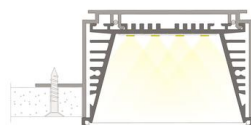

## SEKOMA LED IP20 alu SM au CM opale 1900K ULTRA PERF 60W/m 24VDC

- Couleur visible du produit : aluminium, diffuseur opale
- Matériau : aluminium, traitement de la surface : anodisé
- Puissance : 60W/m
- Flux lumineux : 3732lm/m, efficacité lumineuse : 62lm/W
- Couleur de la lumière/température(s) de couleur : blanc 1900K
- Indice de rendu des couleurs : 90, SDCM3
- Nombre de LED : 192LED/m, bandeau ULTRA PERF
- Classe de protection : III, tension 24VDC
- Dimmable : Oui, variation avec alimentation/contrôleur compatible (non inclus)
- Indice de protection : IP20, compatible volume sdb : non
- Résistance environnement : Non concerné
- Type de câblage : 20AWG 2x0,5mm<sup>2</sup>
- Mode de pose/installation : encastré
- Durée de vie en heures : 50000, durée de vie nominale L80 / B10 à 25 °C
- Températures de fonctionnement : -20°C/+40°C
- Prix indiqué au centimètre : sur-mesure possible jusqu'à 300cm

IP20

65,8 mm

44 mm

40 mm

72,8 mm