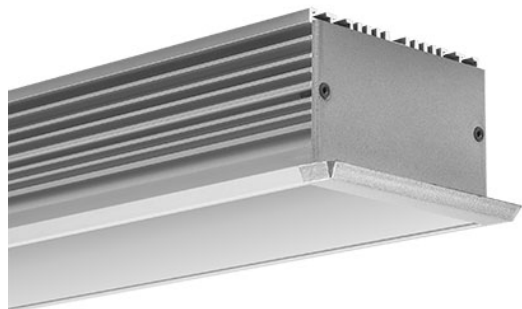

Référence: 871574SM

## SEKOMA LED IP20 alu SM au CM opale 1900K ULTRA PERF 60W/m 24VDC

- Couleur visible du produit : aluminium, diffuseur opale
- Matériau : aluminium, traitement de la surface : anodisé
- Puissance : 60W/m
- Flux lumineux : 3732lm/m, efficacité lumineuse : 62lm/W
- Couleur de la lumière/température(s) de couleur : blanc 1900K
- Indice de rendu des couleurs : 90, SDCM3
- Nombre de LED : 192LED/m, bandeau ULTRA PERF
- Classe de protection : III, tension 24VDC
- Dimmable : Oui, variation avec alimentation/contrôleur compatible (non inclus)
- Indice de protection : IP20, compatible volume sdb : non
- Résistance environnement : Non concerné
- Type de câblage : 20AWG 2x0,5mm<sup>2</sup>
- Mode de pose/installation : encastré
- Durée de vie en heures : 50000, durée de vie nominale L80 / B10 à 25 °C
- Températures de fonctionnement : -20°C/+40°C
- Prix indiqué au centimètre : sur-mesure possible jusqu'à 300cm

IP20

65,8 mm

44 mm

40 mm

72,8 mm