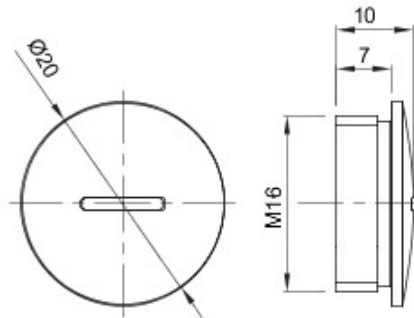

Couleur	Gris RAL 7035	Indice de protection	IP65
Matière	Nylon	Pas	M16
Electrocod	36B		

DIMENSIONS

SYMBOLE TECHNIQUE

IP

IP65

GEWISS S.A.S. 1, Rue du Rio Salado 91940
Les Ulis Cedex
Tel : +33 1 64 86 80 80

www.gewiss.com
www.gewiss@gewiss.fr
Dernière mise à jour 21/02/2020