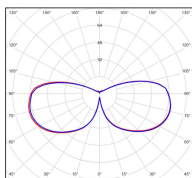

## Données techniques

Tension nominale	200 à 240 - 50/60Hz
Plage de tension d'entrée	230 - 250 V AC
Driver output	-
Alimentation output	-
Classe	1
IP	44
IK	-
Diffuseur	Verre dépoli
Paralume	-
Source	E27
Température de couleur réelle	-
Flux total sortant	- lm
Consommation totale	- W
Classe énergétique	Classe de la lampe (non fournie)
Efficacité lumineuse	-
IRC	-
SDCM	-
Espacement conseillé	3 m
(PMR Emoy - 20 lux)	
Hauteur de placement	2 m
Largeur du placement	2 m
Optique	-
Dimmable	-
Ta	-
Durée de vie LED	-
Plage de température ambiante	-10 ~50°C
UGR	-
ULR	-
Distorsion harmonique THDI	-
Fixation	Oui
Détection	Oui
Avec prise IP55	Non

## Données logistiques

Dimensions du modèle	H.1124 L.314 P.314
Poids net	3.920 Kg
Poids brut	5.920 Kg
Dimensions colis 1	H.340 L.340 P.1170