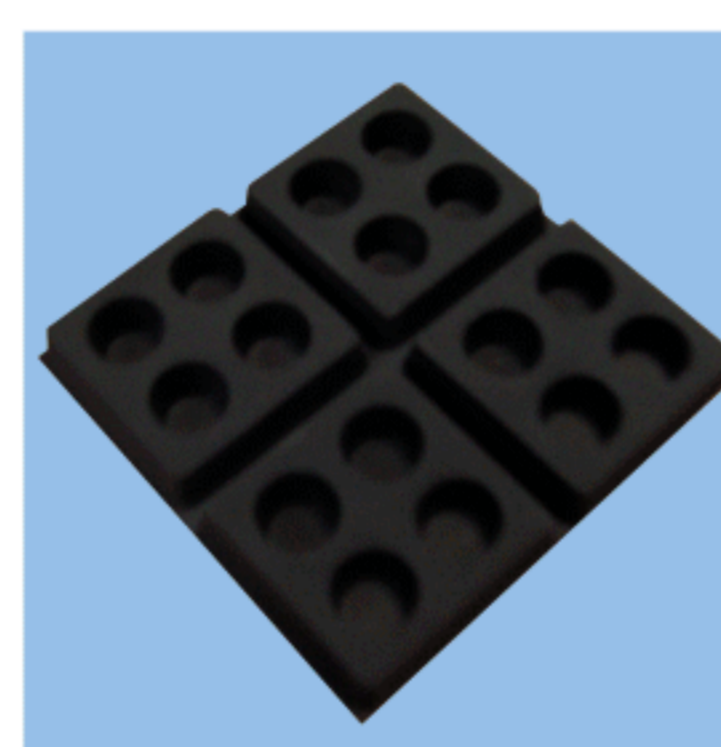

### ■ Dimensions (mm)

Type	A	B	C	Ø D	E	F
CAB-125	273	388	395	125	125	162
CAB-160	273	388	395	160	143	162
CAB-200	328	430	365	200	216	210
CAB-250	383	525	450	250	263	237
CAB-315	443	600	505	315	301	264
CAB-400	513	660	600	400	331	292

#### • Manchette souple

Type	Référence	Code
CAB 125	MSF 125	972 414
CAB 160	MSF 160	975 615
CAB 200	MSF 200	975 616
CAB 250	MSF 250	975 617
CAB 315	MSF 315	975 618
CAB 400	MSF 400	975 620