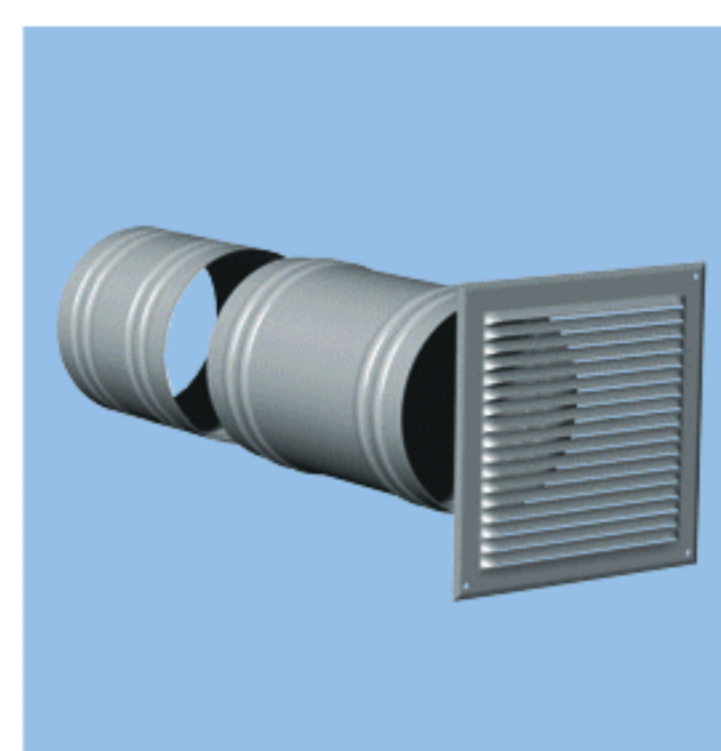

• Grille aluminium de prise / rejet d'air

Type	Référence	Code
CAB 125	PAF 125	875 307
CAB 160	PAF 160	875 309
CAB 200	PAF 200	875 310
CAB 250	PAF 250	875 311
CAB 315	PAF 315	875 312
CAB 400	PAF 400	875 313