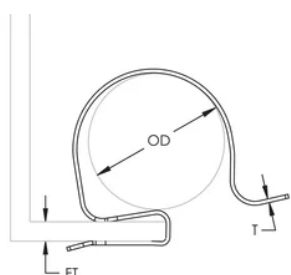

ATTACHE SERRE-CÂBLE, REBORD 4-7-MM, OD 12-14-MM

CATALOG NUMBER

47SC1214

FEATURES

Permet de facilement supporter un câble ou un conduit en plastique depuis un bord de tôle

Ne nécessite qu'un marteau pour l'installation

CARACTÉRISTIQUES DU PRODUIT

Article Number: 187560

Material: Acier à ressort

Finish: nVent CADDY Armour

Flange Thickness: 4 – 7 mm

Outer Diameter: 12 – 14 mm

Épaisseur: 0,6-mm

DIAGRAMS