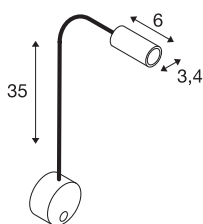

## DIO FLEX PLATE

applique intérieure, liseuse, chrome, LED, 1,9W, 2700-K, avec interrupteur

Spot sur tige 230V pour montage mural de la gamme DIO FLEX PLATE. La patère et la tête du spot sont raccordées par un bras flexible. L'interrupteur intégré permet d'utiliser le luminaire individuel orientable pour de nombreuses applications. Branchement électrique du luminaire directement sur tension secteur 230V. Une version LED est disponible en alternative.

## INFORMATIONS TECHNIQUES

Réf.	1002116
Code IP	IP 20
Montage	En saillie
Détails de montage	Applique
Tension nominale primaire	100-240V ~50/60Hz
Courant / tension secondaire	350 mA
Classe de protection	I
Puissance en watts	1.9 W
Température ambiante minimale	-20 °C
Température ambiante maximale	45 °C
Effet stroboscopique (SVM)	0
Lumen	100 lm
Température de couleur	2700 Kelvin
Angle de rayonnement	45 °
Coloris	chrome
IRC	80
Données LXXBXX	L70B50
Durée de vie	30000 h
Sortie lumineuse	directement
Longueur	49.8 cm
Diamètre	9 cm
Poids net	0.519 kg

## Source Lumineuse

916554		<b>Poids brut</b>	0.588 kg
		<b>Page du BIG WHITE</b>	229