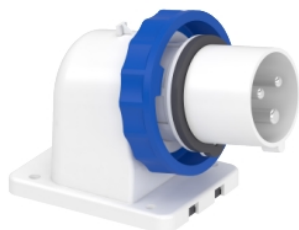

Fiche produit

Caractéristiques

83854

Mureva - socle de connecteur industriel - 16 A - 2P+T - 200-250V CA - IP67

Principales

Gamme	Mureva
Type de produit ou équipement	Fiche
Nom de l'appareil	Mureva plug
Catégorie de fiche, prise	Basse tension
Description des pôles	2P+T
Type de réseau	CA
Norme de prise	Industriel

Complémentaires

Mode d'installation	Montage sur panneau
Forme de boîte à bouton, prise, fiche	Coudé 90°
Courant nominal (In)	16 A
Tension assignée de service (Us)	200...250 V
Fréquence du réseau	50/60 Hz
Position horaire du contact à la terre	6 h
Matière de fiche, prise	Polymère technique auto-extinguible
Matière des contacts	Broches : laiton plaqué nickel
Raccordement	Vis imperdables
Section de câble	1...4 mm ²
Poids du produit	0,159 kg
Dimension de base	65 x 85 mm
Hauteur	123 mm
Largeur	65 mm
Profondeur	92 mm
Couleur	Gris (RAL 7035)
Code couleur tension	Bleu