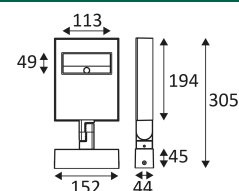

RAYPRO 32 A

- Projecteur pour éclairage extérieur.
- Diffuseur en verre sérigraphié noir.
- Faisceau asymétrique.
- Livré avec 1.50m de câble (HO5RN-F 3x0.75mm²).
- Convertisseur non dimmable intégré dans l'appareil.

Ce produit contient 1 source(s) lumineuse(s) d'efficacité énergétique F.

CODE	COULEUR	MATIÈRE	AC	LED	T° (K)	LED Lumen	System Lumen
PRO32/AS/3K/A	ANTHRACITE	FONTE D'ALUMINIUM	AC 230V	32W	3000K	3300 Lm	2335 Lm
PRO32/AS/3K/G	GRIS MAT	FONTE D'ALUMINIUM	AC 230V	32W	3000K	3300 Lm	2335 Lm
PRO32/AS/3K/W	BLANC MAT	FONTE D'ALUMINIUM	AC 230V	32W	3000K	3300 Lm	2335 Lm

GRIS MAT

BLANC MAT

Montage sur un mur uniquement.

Usage extérieur.

Étanche aux poussières. Étanche à l'immersion temporaire.

Protection contre une énergie de choc de 20 Joules.

Produit à isolation principale qui comporte des dispositifs reliant l'ensemble de ses parties métalliques accessibles au conducteur de protection.

180°

Orientation verticale possible du luminaire pour un maximum de 180°.

355°

Orientation horizontale possible du luminaire pour un maximum de 355°.

Homologation CE.

IRC >90

"Durée de vie" des moteurs de lumière.

Risque photobiologique RG0

Testé à 650°.

Alimentation incluse.

Garantie 2 ans.

Courbe photométrique disponible sur le site web: www.indigo-lighting.com

Driver non remplaçable.