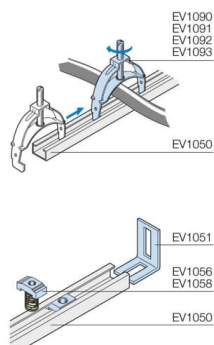

PRODUCT-DETAILS

EV1050

EV1050 Main Distribution Board

Informations générales

Alias commercial mondial	EV1050
Extension du type de produit	EV1050
Code de produit	1STQ000981A0000
EAN	8015646683229
Description courte	EV1050 Main Distribution Board
Description longue	N.10 Aluminium Profile W=2000mm 30x15: Aluminium sliding guides for universal uses

Technique

Normes et standards	See code for structure
Software Category	A
Adapté pour	Modular boards - System pro E Power
Adapté pour la classe de produit	Main Distribution Boards
Type d'accessoire	Sliding aluminium rails for general purposes
Type de produit	5P5P80P8090
Matériau	Aluminium
Remarques	ETIM

Environnement

Statut RoHS	No declaration needed
Informations RoHS	1STE000077
REACH Declaration	1STE000078
Informations environnementales	1STC803009D0103 1STC804013D0209 9AKK108467A6707

Dimensions

Produit Largeur Net	40 mm
Produit Hauteur Net	2010 mm
Produit Longueur Net	80 mm
Poids net	6.74 kg