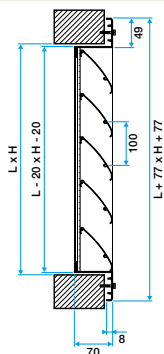

Caractéristiques principales

- ailettes horizontales inclinées à 45° avec un entraxe de 100 mm,
- partie intérieure comportant un grillage de protection à mailles carrées de 12 X 12, Ø 1,2 mm en acier galvanisé,
- finition aluminium brut.

11052286

AG 639 F1 800x800

Données dimensionnelles

Références	H (mm)	L (mm)
11052286	800	800

Grille AG 639

Grille AG 639 avec contre cadre F10