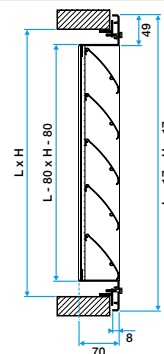

Caractéristiques principales

- ailettes horizontales inclinées à 45° avec un entraxe de 100 mm,
- partie intérieure comportant un grillage de protection à mailles carrées de 12 X 12, Ø 1,2 mm en acier galvanisé,
- finition aluminium brut.

11052286

AG 639 F1 800x800

Données dimensionnelles

Références	H (mm)	L (mm)
11052286	800	800

Grille AG 639

Grille AG 639 avec contre cadre F10