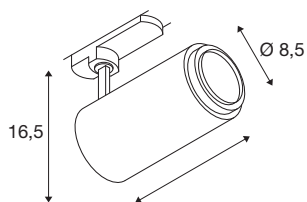

INFORMATIONS TECHNIQUES

Réf.	1006117
Nombre de sorties lumineuses différentes	1
Orientable ou inclinable	Dispositif rotatif et pivotant
Détails de montage	Rail plafond
Variable	Oui
Technologie de variation de l'éclairage	DALI
Tension nominale primaire	220-240V ~50/60Hz
Courant / tension secondaire	500 mA
Classe de protection	I
Puissance en watts	20 W
Température ambiante minimale	-20 °C
Température ambiante maximale	40 °C
Hauteur du courant d'appel	10 A
Durée du courant d'appel	30 µs
Effet stroboscopique (SVM)	0.01
Lumen	750 - 1800 lm
Température de couleur	3000 Kelvin
Angle de rayonnement	15 °
Coloris	blanc
IRC	90
UGR ≤	25
Données LXXBXX	L70B50

Source Lumineuse

791822	
--------	---

Risk Group	1
Longueur	19 cm
Hauteur	16.5 cm
Diamètre	8.5 cm
Poids net	1 kg
Poids brut	1.07 kg
Page du BIG WHITE	71