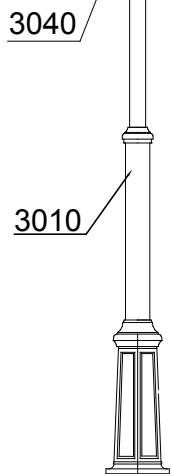

# LONDON

Art.4020xx0010 QA55, E27, max.77W/LED 18W

Art.4024xx0010 QA55, E27, max.77W/LED 18W

A-55-60

Art.: 482

Art.: 483

3040

3010