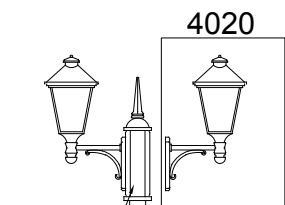

# LONDON

Art.4020xx0010 QA55, E27, max.77W/LED 18W

Art.4024xx0010 QA55, E27, max.77W/LED 18W

A-55-60

Art.: 482

Art.: 483

3040

3010