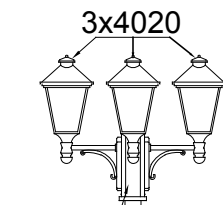

# LONDON

Art.4020xx0010 QA55, E27, max.77W/LED 18W

Art.4024xx0010 QA55, E27, max.77W/LED 18W

A-55-60

Art.: 482

Art.: 483

3040

3010