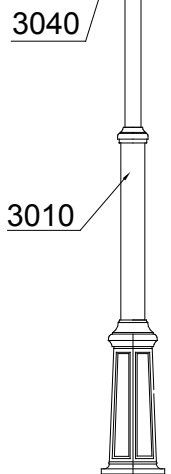

# LONDON

Art.4020xx0010 QA55, E27, max.77W/LED 18W

Art.4024xx0010 QA55, E27, max.77W/LED 18W

A-55-60

Art.: 482

Art.: 483

3040

3010