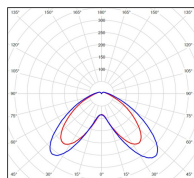

## Données techniques

Tension nominale	230V AC
Plage de tension d'entrée	120 - 277 V AC
Driver output	700mA
Alimentation output	-
Classe	1
IP	66
IK	-
Diffuseur	PMMA opale
Paralume	-
Source	Module LED intégré
Température de couleur réelle	3000°K warm white
Flux total sortant	2027 lm
Consommation totale	37 W
Classe énergétique	A++ / A
Efficacité lumineuse	55
IRC	82
SDCM	-

Espacement  
 conseillé 10 m  
 (PMR Emoy - 20 lux)  
 Hauteur de placement 3,5 m  
 Largeur du placement 3,5 m

Optique	-
Dimmable	Non
Ta	-
Durée de vie LED	50000 h (L90/B50)
Plage de température ambiante	-10 ~50°C
UGR	-
ULR	-
Groupe de risque photobiologique	IEC/EN 62471
Distorsion harmonique THDI	-
Fixation	Oui
Détection	Non
Avec prise IP55	Non

## *Données logistiques*

Dimensions du modèle	H.1083 L.509 P.509
Poids net	0.000 Kg
Poids brut	0.000 Kg
Dimensions colis 1	H.600 L.520 P.940
Dimensions colis 2	H.350 L.350 P.260