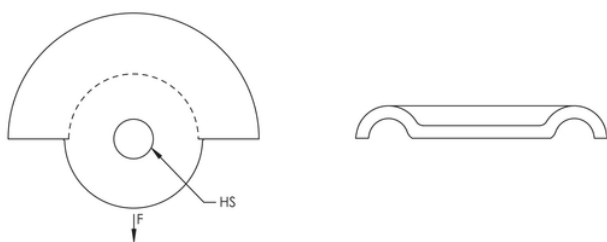

DÉTAILS ADDITIONNELS DE PRODUIT

L'élément de renfort n'est pas inclus.

Charges UL		
Numéro d'article	Renfort	Capacité de charge
CSBNPC38	CSB12CBL	N 1859
	CSB18CBL	3434 N
	CSB36CBL	8496 N
CSBNPC12	CSB12CBL	N 1859
	CSB18CBL	3434 N
	CSB36CBL	8496 N
CSBNPC58	CSB12CBL	N 1859
	CSB18CBL	3434 N
	CSB36CBL	8496 N

DIAGRAMMES

AVERTISSEMENT

Les produits nVent doivent être installés et utilisés conformément aux consignes figurant dans les fiches d'instructions et les documents de formation des produits nVent. Les fiches d'instructions sont disponibles à l'adresse suivante: www.nvent.com et auprès de votre représentant du service client nVent. Une mauvaise installation, une utilisation incorrecte, une application erronée ou toute autre forme de non-respect scrupuleux des instructions et avertissements de nVent peuvent entraîner un dysfonctionnement du produit, des dommages matériels, des lésions corporelles graves et le décès et/ou annuler votre garantie.