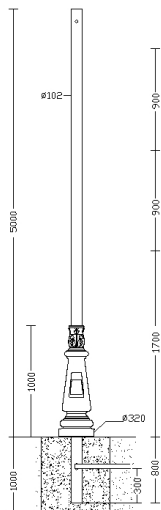

## 1421 - Mât à enterrer

Code: 425330-00

### DIMENSIONS ET POIDS

Poids (Kg)	0 kg
------------	------

1421 Palo da interrare

## 1421 - Mât à enterrer

---

Code: 425330-00