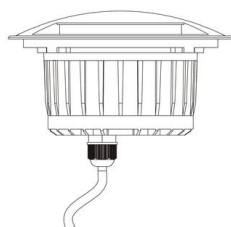

Référence: 55362DDBR

ZEPH 3 - 24 déflecteur double bronze 3000K 6x2W

- Couleur visible du produit : bronze
- Forme collerette : déflecteur double, réglabilité : fixe
- Matériau : corps en aluminium/collerette et visserie inox 316L
- Puissance : 6x2W
- Couleur de la lumière/température(s) de couleur : blanc 3000K
- Indice de rendu des couleurs : >80, SDCM5
- Angle de faisceau/optique : symétrique , verre transparent/nid d'abeille basse luminance
- Classe de protection : III, tension 24VDC
- Indice de protection : IP67
- Indice de protection contre les chocs : IK08
- Précâblage : câblé de 0,5m avec connectiques rapides IP68 Plug & Play mâle et femelle HO5RN-F 2x1mm²
- Résistance environnement : peinture résistante aux brouillards salins 1000h, traitement de la collerette par passivation, corps traité anticorrosion
- Dimmable : Oui, variation avec alimentation/contrôleur compatible (non inclus)
- Durée de vie en heures : 30000, durée de vie nominale L70 / B10 à 25 °C
- Températures de fonctionnement : -20°C/+40°C
- Diamètre de découpe indiqué pour installation sans pot d'encastrement.

IP67

encastrement
Ø150mm

RECALCULÉ

Note énérgétique :
E

IK08

21,5 mm

127 mm

150 mm

Ø 118,5 mm

INOX 316L