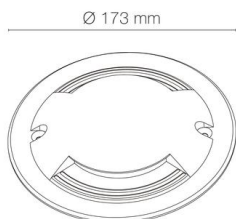

Référence: 55362DDBR

ZEPH 3 - 24 déflecteur double bronze 3000K 6x2W

- Couleur visible du produit : bronze
- Forme collerette : déflecteur double, réglabilité : fixe
- Matériau : corps en aluminium/collerette et visserie inox 316L
- Puissance : 6x2W
- Couleur de la lumière/température(s) de couleur : blanc 3000K
- Indice de rendu des couleurs : >80, SDCM5
- Angle de faisceau/optique : symétrique , verre transparent/nid d'abeille basse luminance
- Classe de protection : III, tension 24VDC
- Indice de protection : IP67
- Indice de protection contre les chocs : IK08
- Précâblage : câblé de 0,5m avec connectiques rapides IP68 Plug & Play mâle et femelle HO5RN-F 2x1mm²
- Résistance environnement : peinture résistante aux brouillards salins 1000h, traitement de la collerette par passivation, corps traité anticorrosion
- Dimmable : Oui, variation avec alimentation/contrôleur compatible (non inclus)
- Durée de vie en heures : 30000, durée de vie nominale L70 / B10 à 25 °C
- Températures de fonctionnement : -20°C/+40°C
- Diamètre de découpe indiqué pour installation sans pot d'encastrement.

IP67

encastrement
Ø150mm

RECALCULÉ

Note énérgétique :
E

IK08

21,5 mm

127 mm

150 mm

Ø 118,5 mm

INOX 316L