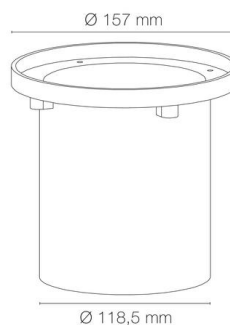

IP67

encastrement
Ø150mm

RECALCULÉ

Note énérgétique :
E

IK08

21,5 mm

127 mm

150 mm

Ø 118,5 mm

INOX 316L