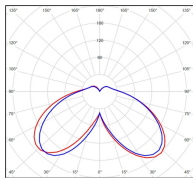

Avenue 4

catalogue 2020 p. 268

réf. 104159008

EAN. 3663660201216

Modèle 8

Données techniques

Tension nominale	230V AC
Plage de tension d'entrée	120 - 277 V AC
Driver output	-
Alimentation output	-
Classe	1
IP	65
IK	-
Diffuseur	Polycarbonate clair
Paralume	-
Source	Module LED intégré
Température de couleur réelle	4000°K neutral white
Flux total sortant	5791 lm
Consommation totale	75 W
Classe énergétique	A++ / A
Efficacité lumineuse	77
IRC	74
SDCM	-
Espacement conseillé	15 m
(PMR Emoy - 20 lux)	
Hauteur de placement	4,5 m
Largeur du placement	4,5 m
Optique	-
Dimmable	Non
Ta	-
Durée de vie LED	50000 h (L90/B50)
Plage de température ambiante	-10 ~50°C
UGR	-
ULR	-
Groupe de risque photobiologique	IEC/EN 62471
Distorsion harmonique THDI	-
Fixation	Tige de scellement sur demande
Détection	Non
Avec prise IP55	Non

Données logistiques

Dimensions du modèle	H.4588 L.400 P.400
Poids net	48.700 Kg
Poids brut	59.800 Kg
Dimensions colis 1	H.410 L.410 P.1180
Dimensions colis 2	H.140 L.140 P.3200
Dimensions colis 3	H.420 L.420 P.890