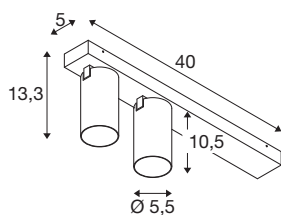

KAMI

Plafonnier, double, long, 2x max. 10 W, GU10, blanc/or

Si les membres de la famille KAMI ont tous en commun un design moderne et minimaliste, chacun a son propre caractère : le nouveau plafonnier long à deux sources diffuse une lumière de grande qualité que vous pourrez orienter de manière flexible. Ce projecteur très fin, d'un diamètre de 5,5 cm, est disponible en coloris noir et blanc avec des bagues intérieures dorées, blanches et noires. De plus, son boîtier étant amovible, le remplacement de la source GU10 (QPAR 51) est rapide et facile.

INFORMATIONS TECHNIQUES

Réf.	1007728
Douille	GU10
Source	LED GU10 51mm
Nombre de douilles	2
Lampes incluses	Non
Plage d'inclinaison	90 °
Plage de rotation horizontale	350 °
Code IP	IP20
Classe de résistance aux chocs	IK 02
Résistance aux chocs	0.2 Joule
Montage	En saillie
Détails de montage	Plafond
Tension nominale primaire	220-240V ~50/60Hz
Classe de protection	I
Puissance en watts	10 W
Température ambiante minimale	-20 °C
Température ambiante maximale	45 °C
Coloris	blanc
Longueur	40 cm
Largeur	12.5 cm
Hauteur	8.2 cm
Poids net	0.8 kg

Poids brut	0.856 kg
------------	----------