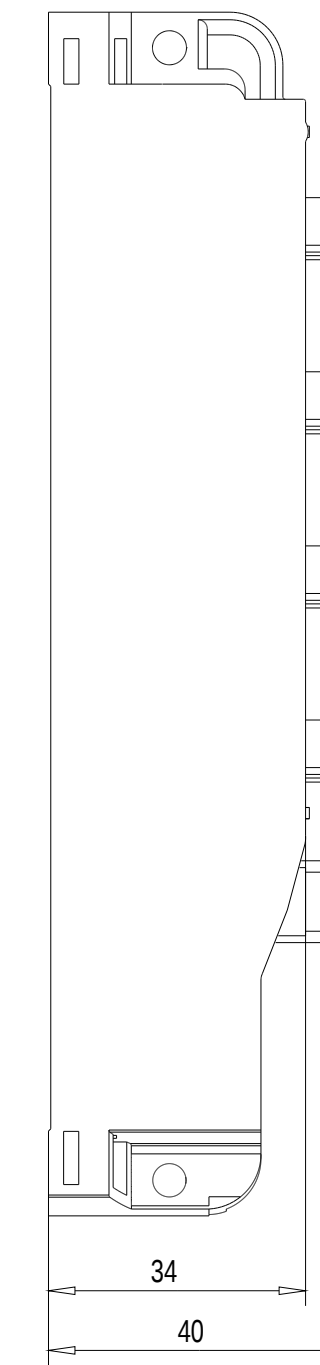

Rechts / Right

Vorne / Front

Links / Left

Oben / Top

Alle Bemessungswerte sind in Millimeter (mm) angegeben.
All dimensions are in millimeters (mm).

SIEMENS	6ES7147-5JD00-0BA0	
	Format / Size: DIN A2	Maßstab / Scale: 1:1