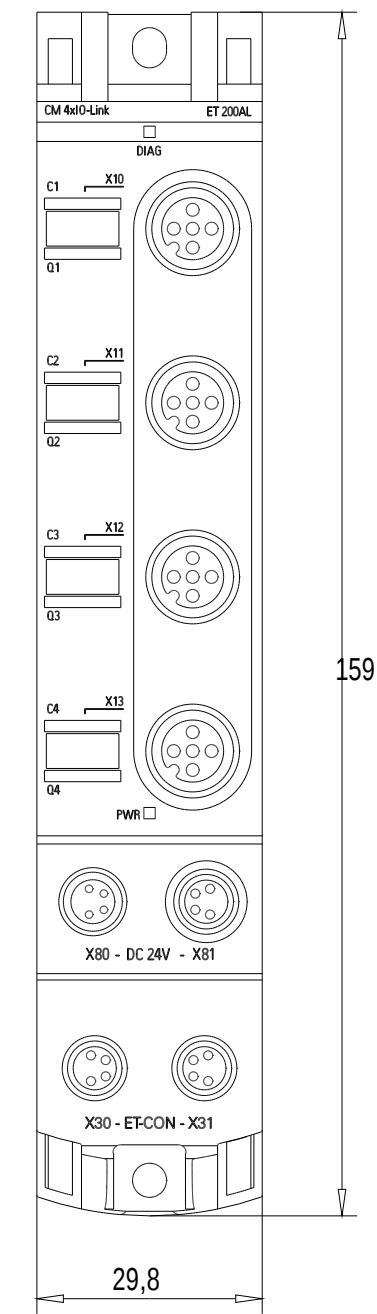

Rechts / Right

Vorne / Front

Links / Left

Oben / Top

Alle Bemessungswerte sind in Millimeter (mm) angegeben.
All dimensions are in millimeters (mm).

SIEMENS	6ES7147-5JD00-0BA0	
	Format / Size: DIN A2	Maßstab / Scale: 1:1