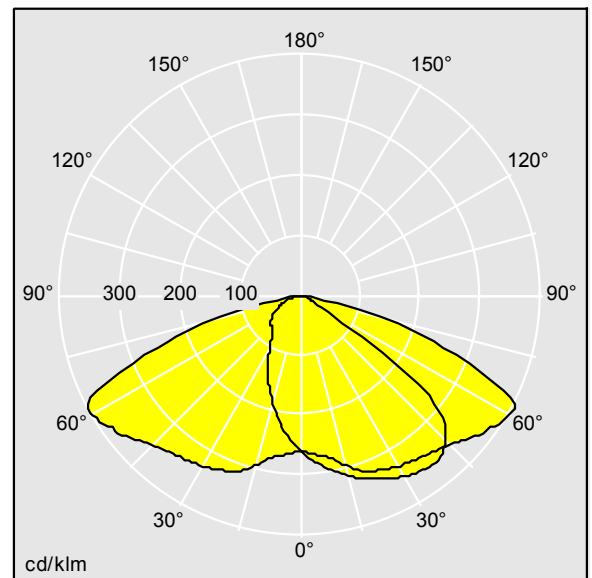

CivITEQ

Lanterne d'éclairage routier LED de taille avec 144 LED et une optique Confort pour route 500mA. Electronique, Classe électrique II, IP66, IK08. Corps : aluminium fonderie, Gris pâle 150 sablé et texturé (similaire à RAL9006). Fermeture : verre plat trempé. Vis : Acier inox, traitement Ecolubric®. Livré avec un adaptateur d'emmanchement Ø 60 mm qui convient pour montage top (inclinaison 0°/5°/10°) ou latéral (inclinaison -20°/-15°/-10°/-5°/0°). Livré avec LED 4 000 K. Protection contre la surtension : mode commun à une impulsion 10 kV et mode commun multi-impulsions 8 kV et mode différentiel multi-impulsions 6 kV. Si un système DALI permanent est connecté, mode différentiel et mode commun multi-impulsions 6 kV.

Dimensions : 761 x 490 x 139 mm
 Puissance du luminaire: 211 W
 Flux lumineux du luminaire: 34554 lm
 Efficacité lumineuse du luminaire: 164 lm/W
 Poids : 20,1 kg
 Scx : 0.063 m²

TLG_CTEQ_F_XL.jpg

TLG_CETQ_M_CQ XL.wmf

TL_CQXL144L50RC740.ltd

Position de la lampe: STD - Standard
 Source lumineuse: LED
 Flux lumineux du luminaire*: 34554 lm
 Efficacité lumineuse du luminaire*: 164 lm/W
 Indice min. de rendu des couleurs: 70
 Température de couleur*: 4000 Kelvin