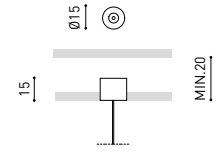

FASTENING
STEEL CABLE TRIMLESS*
A023-00-05- | W | N |