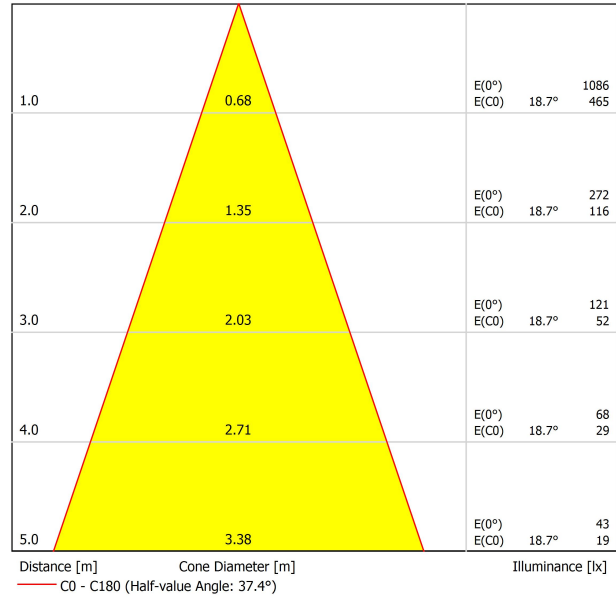

DIAGRAMME CONIQUE