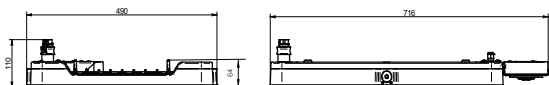

Largeur totale	410 mm
Hauteur totale	104 mm
Dimensions (hauteur x largeur x profondeur)	104 x 410 x 580 mm

## Schéma dimensionnel

Dimensions are in mm