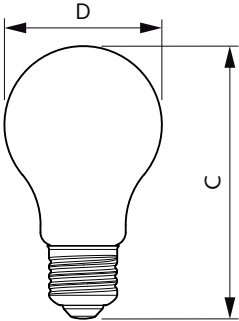

Ampoules LED décoratives

Données logistiques

Code de produit complet	871869674411600
Désignation Produit	CLA LEDBulb SP ND 2.3-14W E27 GOLD A60CL
Code barre produit (EAN)	8718696744116
Code de commande	74411600

Unité d'emballage	1
Conditionnement par carton	10
Code industriel (12NC)	929001391902
Poids net (pièce)	0,030 kg

Schéma dimensionnel

A60 230V 2-15W 125lm 2000K E27 ND Fila