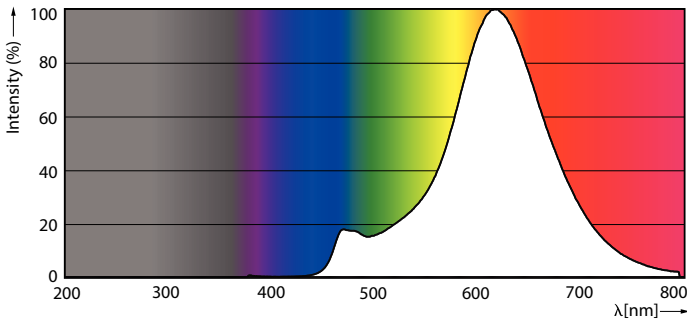

Données photométriques

LEDbulb 14W E27 820 CL A60