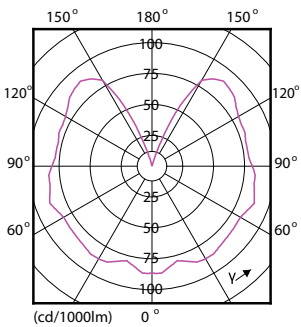

Données du produit

Caractéristiques générales	
Culot	E27 [E27]
Durée de vie nominale (nom.)	15000 h
Cycle d'allumage	20000X
Type technique	2.3-14W
Photométries et Colorimétries	
Code couleur	820 [CCT de 2000 K]
Flux lumineux (nom.)	125 lm
Flux lumineux (nominal) (nom.)	125 lm
Couleur	Flame
Température de couleur proximale (nom.)	2000 K
Efficacité lumineuse (valeur nominale)	54,35 lm/W
Variation des coordonnées trichromatiques en fonction du temps de fonctionnement	<6
Indice de rendu des couleurs (nom.)	80
LLMF à la fin de la durée de vie nominale (nom.)	70 %
Caractéristiques électriques	
Fréquence d'entrée	50 à 60 Hz
Puissance (valeur nominale)	2.3 W

Unité d'emballage	1
Conditionnement par carton	10
Code industriel (12NC)	929001391902
Poids net (pièce)	0,030 kg

Schéma dimensionnel

A60 230V 2-15W 125lm 2000K E27 ND Fila

Product	D	C
CLA LEDBulb SP ND 2.3-14W E27 GOLD A60CL	60 mm	106 mm

Données photométriques

LEDbulb 14W E27 820 CL A60

CLA LEDbulb 14W E27 820 CL A60

Ampoules LED décoratives

Durée de vie

LEDbulb 14W E27 820 CL A60

LEDbulb 14W E27 820 CL A60