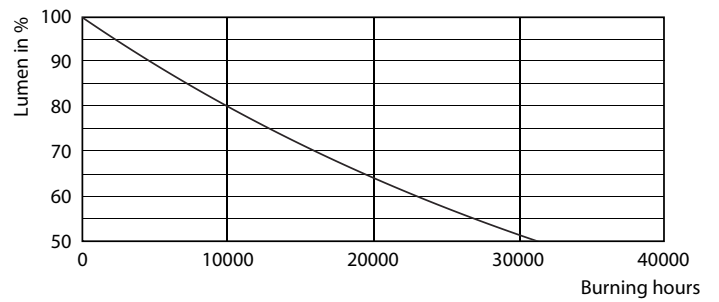

Données du produit

Caractéristiques générales	
Culot	E27 [E27]
Durée de vie nominale (nom.)	15000 h
Cycle d'allumage	20000X
Type technique	2.3-14W
Photométries et Colorimétries	
Code couleur	820 [CCT de 2000 K]
Flux lumineux (nom.)	125 lm
Flux lumineux (nominal) (nom.)	125 lm
Couleur	Flame
Température de couleur proximale (nom.)	2000 K
Efficacité lumineuse (valeur nominale)	54,35 lm/W
Variation des coordonnées trichromatiques en fonction du temps de fonctionnement	<6
Indice de rendu des couleurs (nom.)	80
LLMF à la fin de la durée de vie nominale (nom.)	70 %
Caractéristiques électriques	
Fréquence d'entrée	50 à 60 Hz
Puissance (valeur nominale)	2.3 W

Courant lampe (nom.)	26 mA
Puissance équivalente	14 W
Heure de démarrage (nom.)	0,5 s
Temps de chauffage à 60% du flux lumineux (nom.)	0.5 s
Facteur de puissance (nom.)	0.4
Tension (nom.)	220-240 V
Températures	
Température maximum du boîtier (nom.)	60 °C
Gestion et gradation	
Intensité réglable	Non
Matériaux et finitions	
Finition de l'ampoule	Clair (CL)
Normes et recommandations	
Classe énergétique	A+
Consommation d'énergie kWh/1 000 h	3 kWh

Données photométriques

LEDbulb 14W E27 820 CL A60

CLA LEDbulb 14W E27 820 CL A60

Ampoules LED décoratives

Durée de vie

LEDbulb 14W E27 820 CL A60

LEDbulb 14W E27 820 CL A60