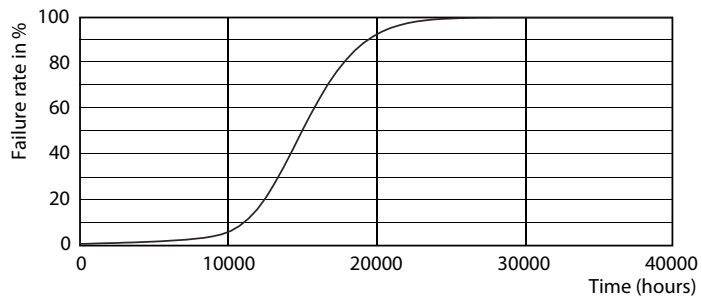

Données du produit

Caractéristiques générales	
Culot	E27 [E27]
Durée de vie nominale (nom.)	15000 h
Cycle d'allumage	20000X
Type technique	2.3-14W
Photométries et Colorimétries	
Code couleur	820 [CCT de 2000 K]
Flux lumineux (nom.)	125 lm
Flux lumineux (nominal) (nom.)	125 lm
Couleur	Flame
Température de couleur proximale (nom.)	2000 K
Efficacité lumineuse (valeur nominale)	54,35 lm/W
Variation des coordonnées trichromatiques en fonction du temps de fonctionnement	<6
Indice de rendu des couleurs (nom.)	80
LLMF à la fin de la durée de vie nominale (nom.)	70 %
Caractéristiques électriques	
Fréquence d'entrée	50 à 60 Hz
Puissance (valeur nominale)	2.3 W

Données photométriques

LEDbulb 14W E27 820 CL A60

CLA LEDbulb 14W E27 820 CL A60

Ampoules LED décoratives

Durée de vie

LEDbulb 14W E27 820 CL A60

LEDbulb 14W E27 820 CL A60