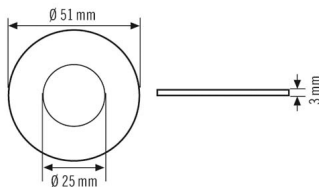

#### BOÎTIER

Dimensions	Hauteur/profondeur 3 mm, Ø 51 mm
------------	----------------------------------

Poids	70 g
Matériau	PMMA
Couleur	opale mat

### Dimensions