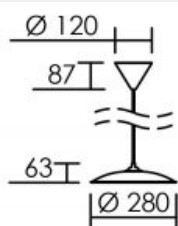

ROMA E27 blanc & cuivré

Suspension décorative IP20, réflecteur acier, lampe non fournie

Code : **4204**

Caractéristiques techniques

Utilisation	intérieure
IP	IP20
IK	IK05
Classe	Classe 2 - double isolation
Résistance au feu	850°C
Mode de montage	Suspension
Matières / Coloris n°1	réflecteur acier blanc / intérieur cuivré
Matières / Coloris n°2	support : patère / barre / base plastique
Orientation du produit	fixe
Nombre et type de source	Plusieurs types de sources possibles - 1 lampe non fournie

Douille / Culot	E27
Puissance nominale / absorbée	1 x 60 W / 60 W
Tension / Fréquence / Intensité	220-240 V ; 50/60 Hz
Driver / Alimentation	Direct sur réseau sans alimentation
Facteur de puissance	dépend de la lampe utilisée
Température d'utilisation	+10 °C / +35 °C
Variation	dépend de la lampe utilisée
Poids net	470 gr
Applications spécifiques	■ Décoratif
Recommandations d'installation	Câble 1m. Possibilité de raccourcir le câble par la patère.