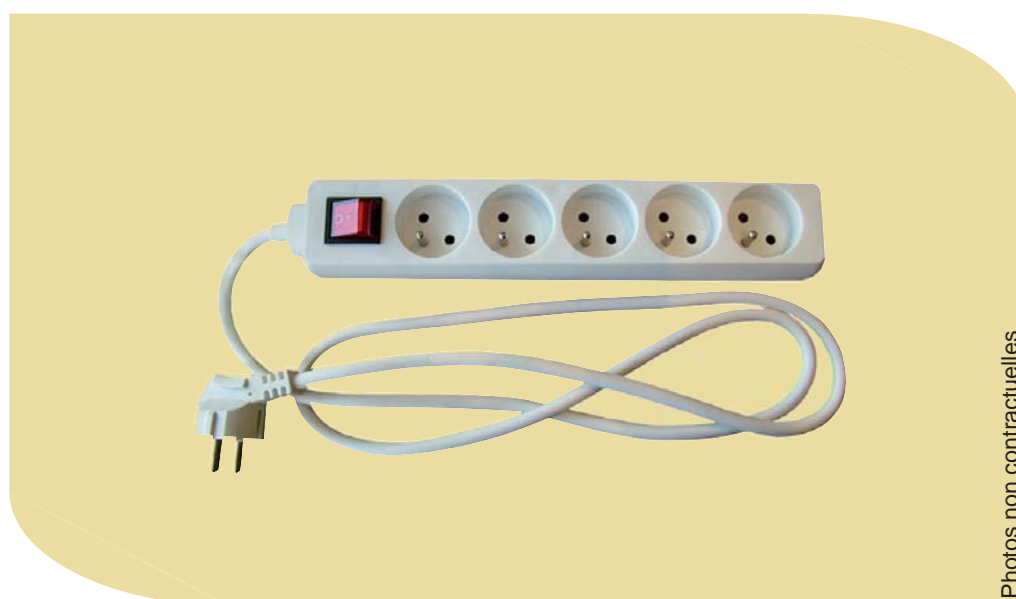

BLOC 5 PRISES + INTER CÂBLE 3G1.5 4 MÈTRES BLANC

DESCRIPTION

Bloc cinq prises avec interrupteur lumineux.

Ce produit est conditionné en sachet individuel avec une étiquette d'identification.

CARACTÉRISTIQUES

- **Type de prise** : NFC61-314
- **Nombre de prise** : 5 prises
- **Orientation** : 45°
- **Câble** : 3G1.5mm² Lg : 4 mètres
- **Couleur** : Blanc
- **Dimensions hors tout** : 290x53x40mm
- **Ampérage** : 16A
- **Puissance** : 3680 W
- **Fonction** : Interrupteur lumineux
- **Poids** : 750g