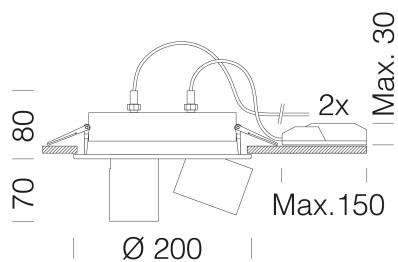

Asso D 4 - small

Code: 22043911-6841

TÉLÉCHARGEMENT

MONTAGES

[InstructionsMontage ASSO D REV2.pdf](#)

DESSINS

[DessinTechnique assod4.dxf](#)

MATÉRIAUX ET COULEURS

Corps	aluminium moulé sous pression.
Optique	aluminium glacé haute performance, anti-éblouissement.
Peinture	poudre à base de résine époxy-polyester résistante aux rayons UV.
Couleur	Blanc
Matériel	ressorts de fixation au faux-plafond en fil d'acier galvanisé.

NORMES ET CONFORMITÉ

Classe de sécurité photobiologique	RG0
Marquages et essais	CE
Normes de référence	NF EN 60598-1. Degré de protection selon la norme NF EN 60529.

GARANTIE

Garantie après-vente	2 yr