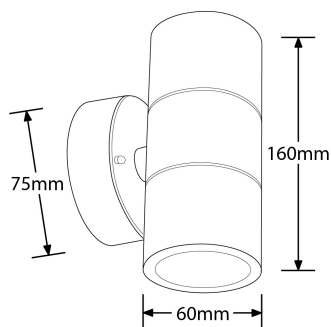

Bluetooth

fonctionne sur  
contrôle

**Description:**

**WallE™ Applique Murale Haut/Bas IP44 240V GU10**

Les luminaires muraux WallE™ réglables et haut/bas sont idéaux pour l'éclairage d'accentuation en mettant l'accent sur les zones ou les caractéristiques que vous voulez éclairer. Disponible en acier inoxydable 304 ou en gris aluminium, blanc ou noir. Equipé d'un support de lampe GU10 pour vous permettre de sélectionner la lampe adaptée à l'application.

Code	Puissance Max.	Finition
EN-WL2SS	35	Acier Inoxydable

**Schéma**

**Courbe polaire**

**Couleur**

Stainless  
Steel

## Caractéristiques produit:

Type de tension d'entrée:	220~240V AC	Réglage positionnel:	Haut/bas
Distribution lumineuse:	Direct/Indirect	OD (mm):	60
H (mm):	160	Indice IP:	IP44
Protection coupe-feu:	Non	Protection acoustique:	No
Culot:	GU10		