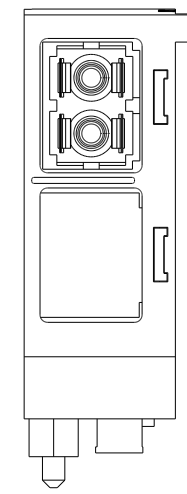

Unten / Bottom

Vorne / Front

Links / Left

Oben / Top

Alle Bemessungswerte sind in Millimeter (mm) angegeben.
All dimensions are in millimeters (mm).

| | | |
|---------|-----------------------|----------------------|
| SIEMENS | 6ES7193-6AP20-0AA0 | |
| | Format / Size: DIN A2 | Maßstab / Scale: 1:1 |