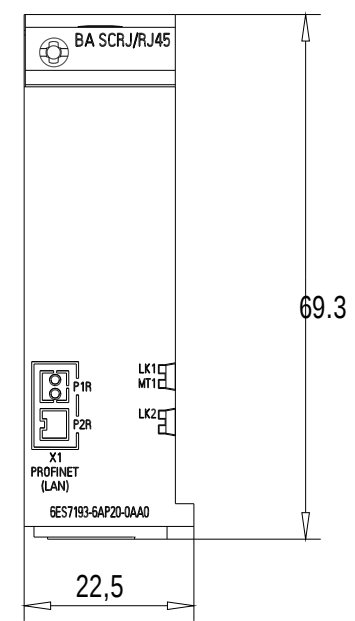

Unten / Bottom

Vorne / Front

Links / Left

Oben / Top

Alle Bemessungswerte sind in Millimeter (mm) angegeben.
All dimensions are in millimeters (mm).

| | | |
|---------|-----------------------|----------------------|
| SIEMENS | 6ES7193-6AP20-0AA0 | |
| | Format / Size: DIN A2 | Maßstab / Scale: 1:1 |

ASE36081419A/RS-AA001