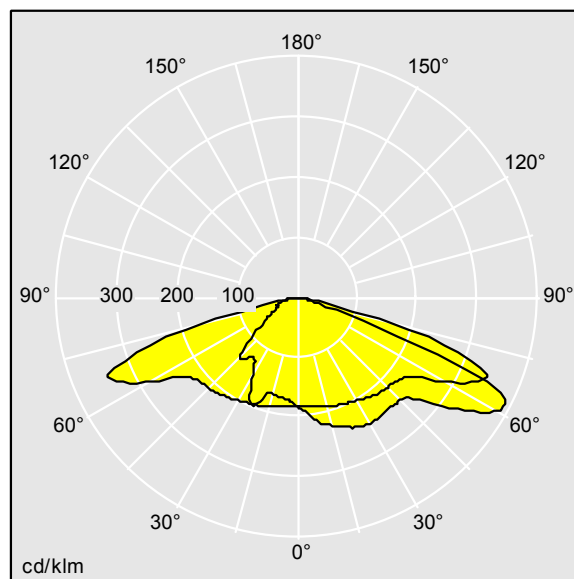

Areaflood Pro

Projecteur LED compact et polyvalent pour l'éclairage de grands espaces. Avec corps Small. convertisseur à LED configuré pour la gradation DALI avec deux fils de commande, alimentant 24 LED à 700mA avec une distribution lumineuse Route extra large. IP66, IK08, Classe électrique II. Corps : fonderie aluminium (EN AC-44300), Gris pâle 150 sablé et texturé (similaire à RAL9006).. Fermeture : trempé verre de mm d'épaisseur. Avec fourche de montage réversible, Livré avec LED 4 000 K.

Dimensions : 462 x 265 x 139 mm
Puissance du luminaire: 52 W
Flux lumineux du luminaire: 7790 lm
Efficacité lumineuse du luminaire: 150 lm/W
Poids : 6,2 kg
Scx : 0.05 m²

TLG_AFLP_F_SMALLPDB.jpg

TLG_AFLP_M_SML.wmf