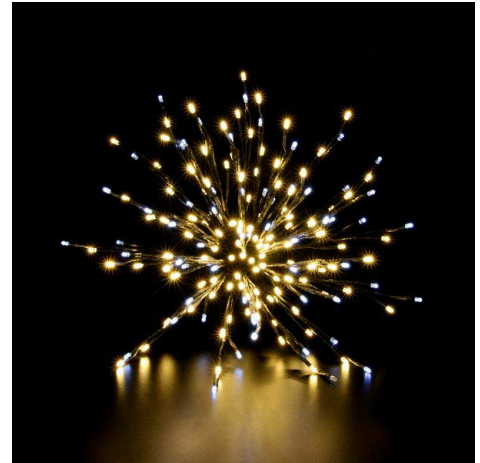

FICHE TECHNIQUE

Réf : 61404-BP9

festilight
illuminations

Suspension galactique 3D - Ø 50cm - 30 branches noires - 240 LED Blanc chaud pétillant blanc - 24V

- Suspensions 3D LEGERE et AERIENNE
- STRUCTURE FINE, INVISIBLE DE NUIT
- BRANCHES ORIENTABLES : structure métallique souple
- PETILLEMENT FLASHANT ELEGANT ET RAFFINE

Caractéristiques techniques

Dimension : ø50cm - branches noires de 25cm
Couleur : LED blanc chaud
Nombre d'ampoules : 240 (8 par branches)
Câble : PVC transparent
Raccordable : Non
Animation : Pétillant*
Puissance : 14.4W
Tension : 24V
IP : 44
Usage : Intérieur / Extérieur
Poids du produit : 1.3 Kgs

Vidéo
Animation