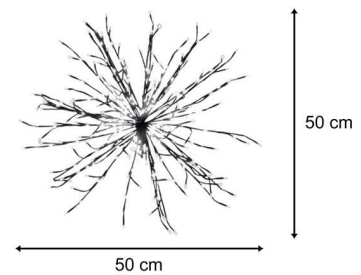

*Pétillant : une LED blanche flash toutes les 5 LED, sans ajout d'animateur.

Emballage

Code barre : 3700185605454
Poids : 1.4 Kgs

Dimension : L.47xH.9xP.10cm