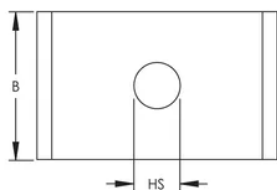

### CARACTÉRISTIQUES DU PRODUIT

Article Number: 589940

Material: Acier

Finish: Électrozingué

Hole Size: 13-mm

Épaisseur: 3-mm

A: 42-mm

B: 30-mm

### DIAGRAMS