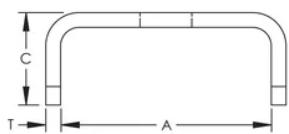

### CARACTÉRISTIQUES DU PRODUIT

Article Number: 589940

Material: Acier

Finish: Électrozingué

Hole Size: 13-mm

Épaisseur: 3-mm

A: 42-mm

B: 30-mm

### DIAGRAMS