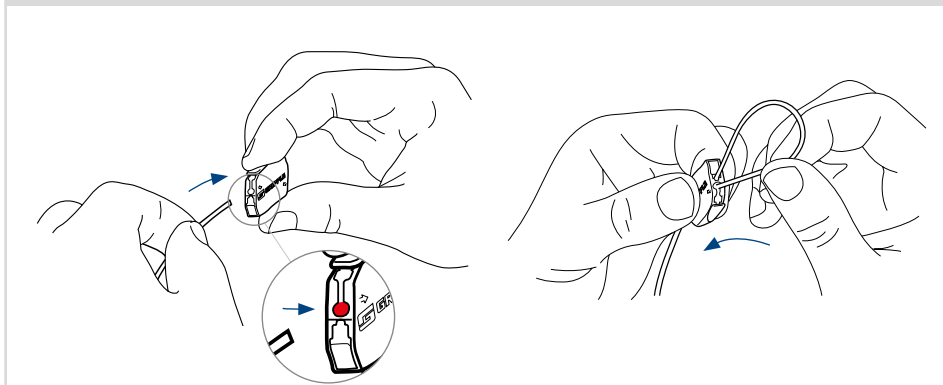

Gripple Express est une solution à déverrouillage intégré pour la suspension rapide et facile de la signalétique, de la décoration en magasins, de la climatisation / ventilation / chauffage, de la tuyauterie, des chemins de câbles et des luminaires.

AVANTAGES

- Installation jusqu'à 6 fois plus rapide qu'un système traditionnel
- Déverrouillage sans clé
- Boutons ergonomiques permettant un ajustement rapide
- Discret et esthétique
- Gripple Express n°1 : charge de travail jusqu'à 15 kg, coefficient de sécurité de 5:1
- Fourni en kit prêt à l'emploi

INSTALLATION

DÉVERROUILLAGE

DIMENSIONS PRODUIT

Diamètre du câble	L (mm)	W (mm)	D (mm)
1,5 mm	23,5	18,5	5,9

* Ce produit est sans silicone

EMBOUS

Chaque kit prêt à l'emploi est livré avec l'embout de votre choix, du plus utilisé comme l'embout boucle à des embouts plus spécifiques conçus pour des applications particulières.