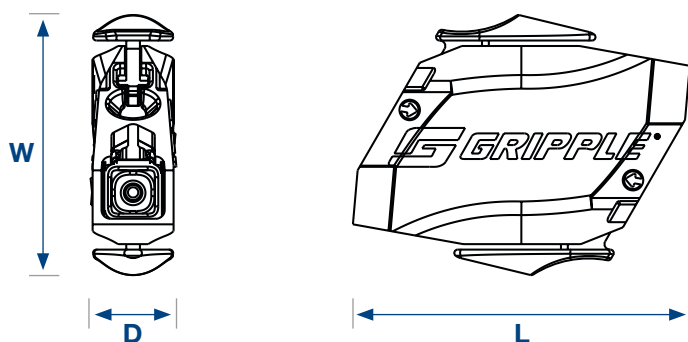

INSTALLATION

DÉVERROUILLAGE

DIMENSIONS PRODUIT

Diamètre du câble	L (mm)	W (mm)	D (mm)
1,5 mm	23,5	18,5	5,9

* Ce produit est sans silicone

EMBOUS

Chaque kit prêt à l'emploi est livré avec l'embout de votre choix, du plus utilisé comme l'embout boucle à des embouts plus spécifiques conçus pour des applications particulières.