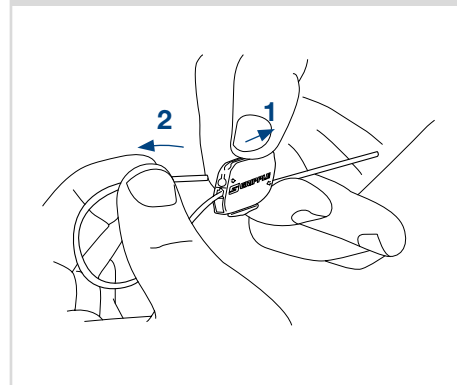

Gripple Express est une solution à déverrouillage intégré pour la suspension rapide et facile de la signalétique, de la décoration en magasins, de la climatisation / ventilation / chauffage, de la tuyauterie, des chemins de câbles et des luminaires.

AVANTAGES

- Installation jusqu'à 6 fois plus rapide qu'un système traditionnel
- Déverrouillage sans clé
- Boutons ergonomiques permettant un ajustement rapide
- Discret et esthétique
- Gripple Express n°1 : charge de travail jusqu'à 15 kg, coefficient de sécurité de 5:1
- Fourni en kit prêt à l'emploi

INSTALLATION

DÉVERROUILLAGE

DIMENSIONS PRODUIT

Diamètre du câble	L (mm)	W (mm)	D (mm)
1,5 mm	23,5	18,5	5,9

* Ce produit est sans silicone

EMBOUS

Chaque kit prêt à l'emploi est livré avec l'embout de votre choix, du plus utilisé comme l'embout boucle à des embouts plus spécifiques conçus pour des applications particulières.