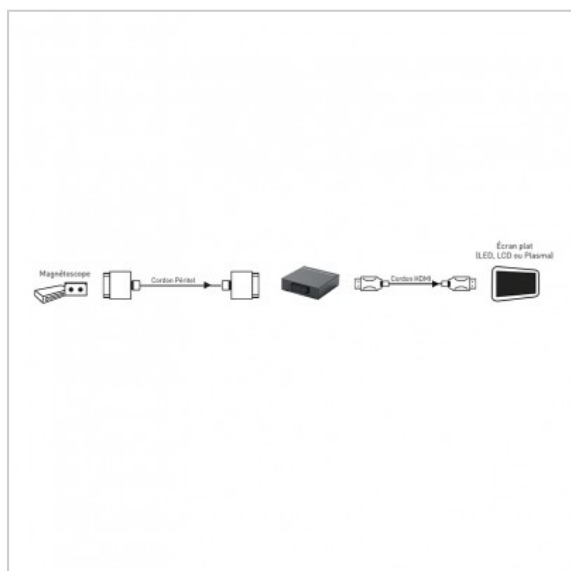

SCALER PÉRITEL / HDMI

Péritel en HDMI (576p en 720p)

Référence : 727847

FICHE TECHNIQUE

Normes	CE
Compatibilité 3D	0

EN SAVOIR PLUS

- Entrée : 1 Péritel
- Sortie : 1 HDMI
- Synchronisation automatique
- Gain de 25% en résolution vidéo
- Fréquence réglable : 50 / 60 Hz
- Dimensions : 95 x 95 x 30 mm
- Alimentation fournie